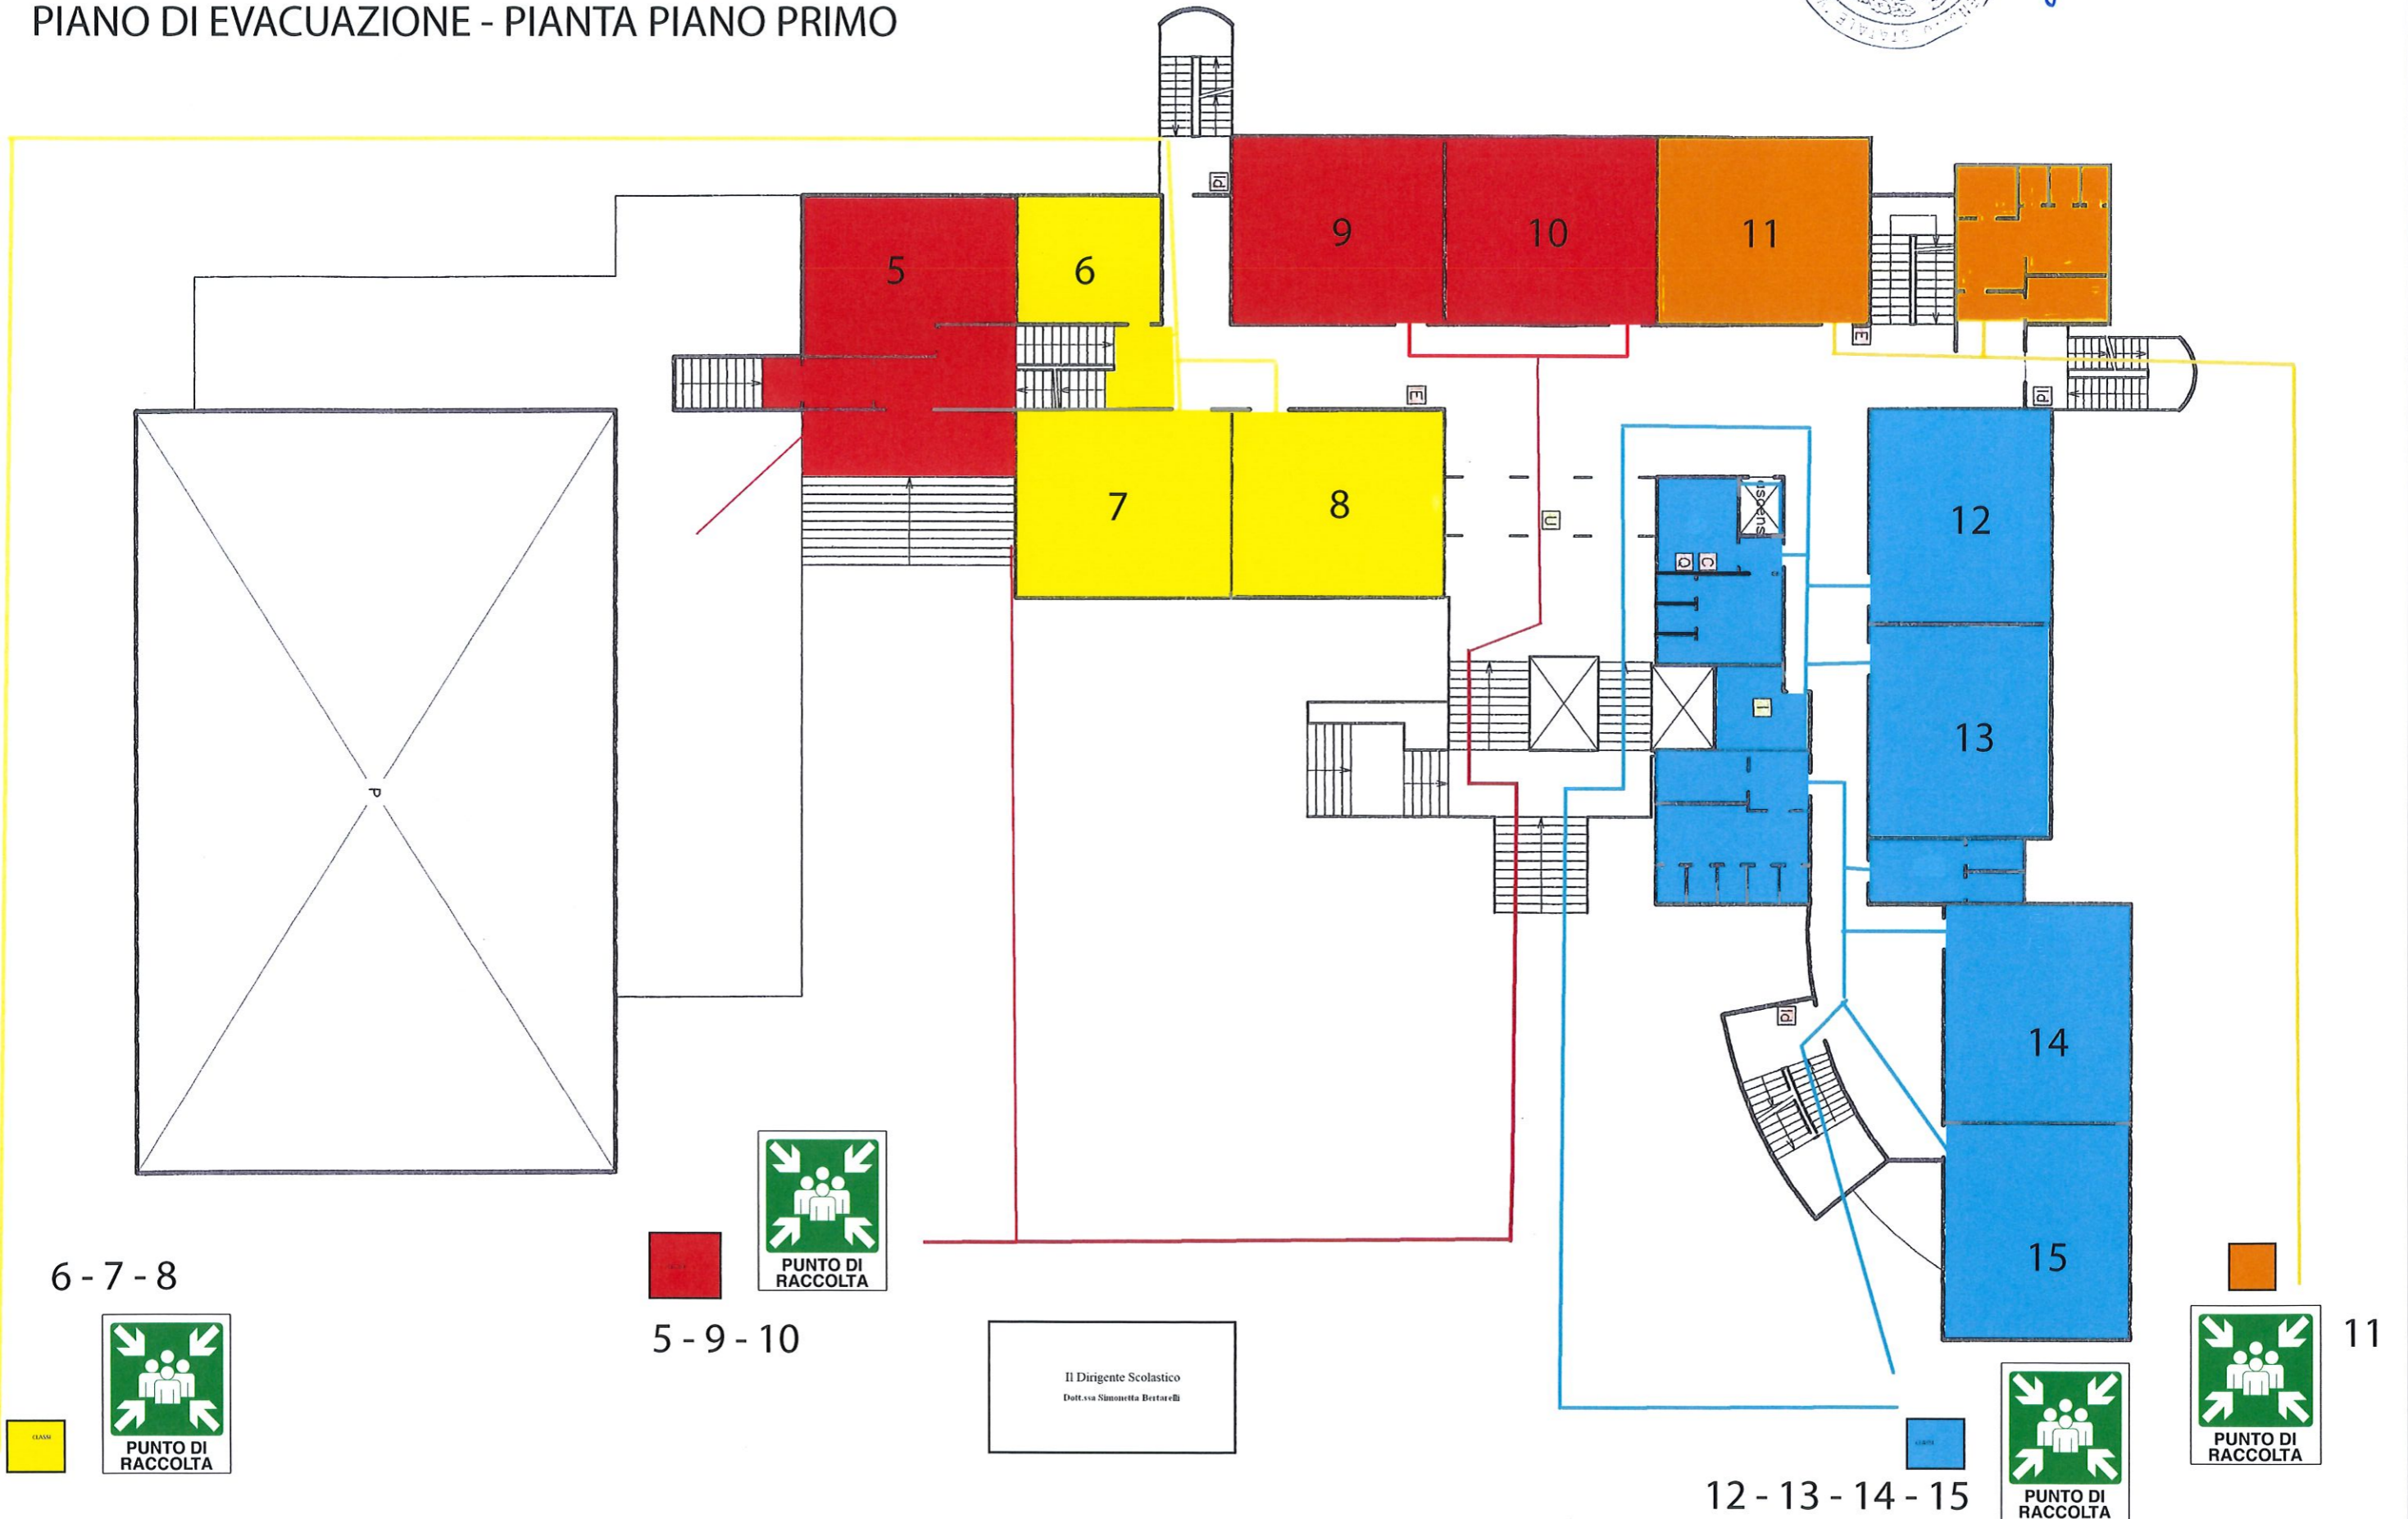

SCUOLA "L. ZECCHETTO" ANNO SCOLASTICO 2021/22

PIANO DI EVACUAZIONE - PIANTA PIANO PRIMO

Il Dirigente Scolastico
Prof.ssa Simonetta Bertarelli

SCUOLA "L. ZECCHETTO" ANNO SCOLASTICO 2021/22

PIANO DI EVACUAZIONE - PIANTA PIANO SECONDO

Il Dirigente Scolastico
Prof.ssa Simonetta Bertarelli